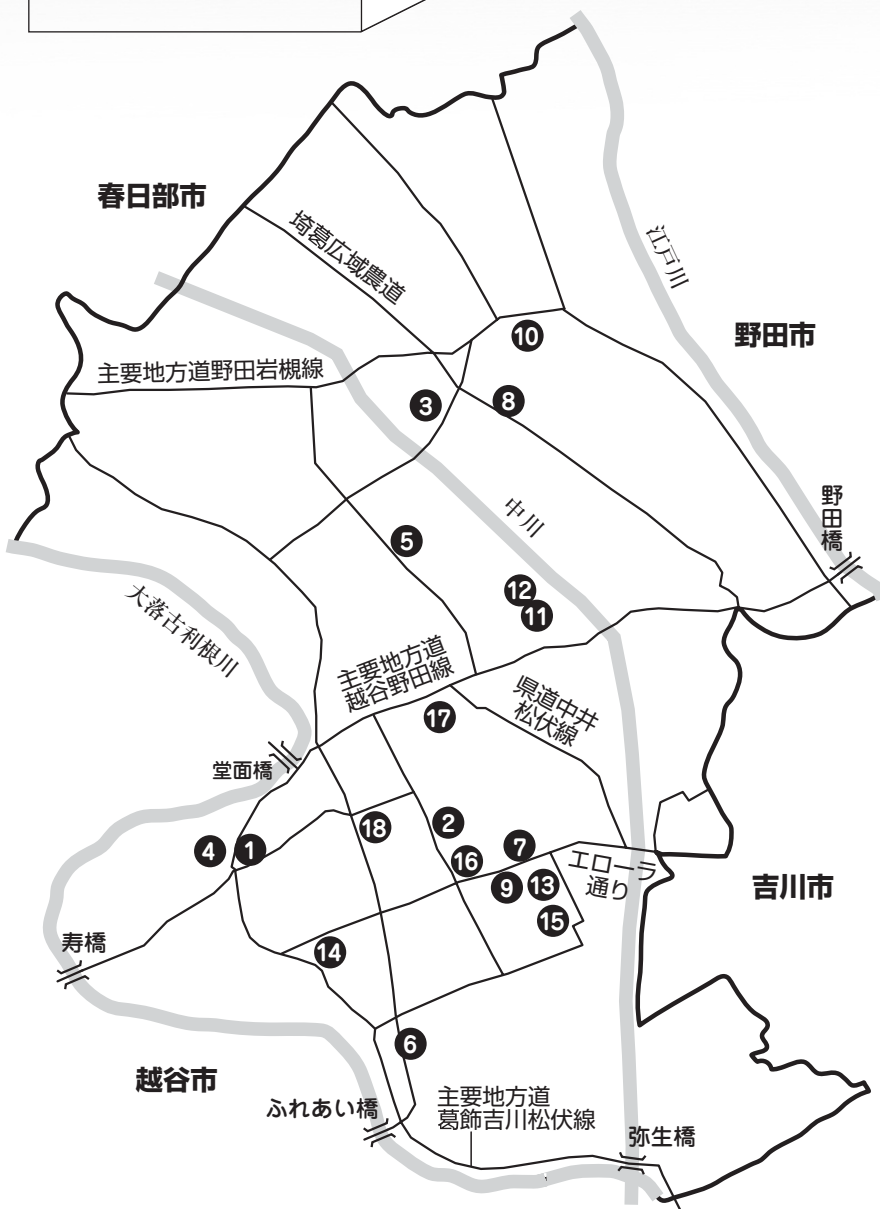

あなたのお住まいに 近い**避難所**は？

避難所とは… 災害発生などにより、自宅に居住することが困難な住民の皆さんが一時的に避難する施設で、必要に応じて開設します。

予想のつかない突発的な事態が発生した場合、迅速・安全に避難できるよう、ご家族で避難経路などを決めておきましょう。

No.	避難所名・住所	電話番号
①	松伏町役場 大字松伏2424	991-2711
②	松伏小学校 ゆめみ野東1-1-2	991-2238
③	金杉小学校 大字大川戸3854	991-5000
④	松伏第二小学校 田中1-4-6	992-0365
⑤	松伏中学校 大字大川戸1136	991-3731
⑥	松伏第二中学校 大字上赤岩711	992-0051
⑦	県立松伏高等学校 ゆめみ野東2-7-1	992-0121
⑧	大正大学 大字築比地157-1	991-3111
⑨	外前野記念会館 ハーモニ― ゆめみ野東3-4-1	992-2300
⑩	老人福祉センター 大字築比地678-4	992-1777
⑪	かるがもセンター 大字田島1524	992-4132
⑫	第一保育所 大字田島1557-1	991-6295
⑬	中央公民館 ゆめみ野東3-14-6	992-1321
⑭	赤岩地区公民館 大字上赤岩1253	991-2338
⑮	B&G海洋センター ゆめみ野東3-14-8	992-1291
⑯	JAさいかつ 松伏支店 ゆめみ野東2-1-1	991-4431
⑰	ふれあいセンター かがやき 大字松伏357	991-2701
⑱	児童館 ちびっ子らんど 松葉1-6-3	993-0202