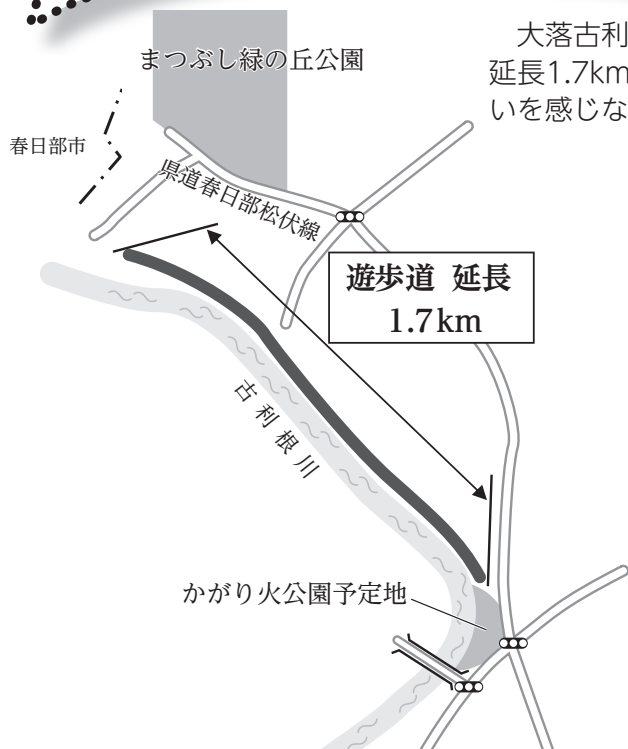

大落古利根川遊歩道が開通しました

大落古利根川沿いのかがり火公園予定地から春日部市境付近までの、延長1.7kmの遊歩道が、埼玉県の実施により完成しました。水辺の潤いを感じながら散策してみたいはいかがでしょうか。

【お願い】

犬のフンの持ち帰り等環境美化へのご協力をお願いします。

まつぶし緑の丘公園のお知らせ

問合せ／まつぶし緑の丘公園管理センター

☎991-1211

凧あげまつりを開催します

まつぶし緑の丘公園の芝生広場で、正月の伝統的な遊びである凧あげに関するイベント「凧あげまつり」を開催します。皆様のご来園をお待ちしております。

■日時／平成 23 年 1 月 9 日 (日) 午前 10 時～午後 2 時

※雨天の場合 1 月 10 日 (月・祝)

■場所／まつぶし緑の丘公園 芝生広場

■内容／【親子凧あげの部】

親子で凧あげに参加された方、先着 50 組に公園で育てた花苗等を差し上げます。
(午前 10 時より受付開始)