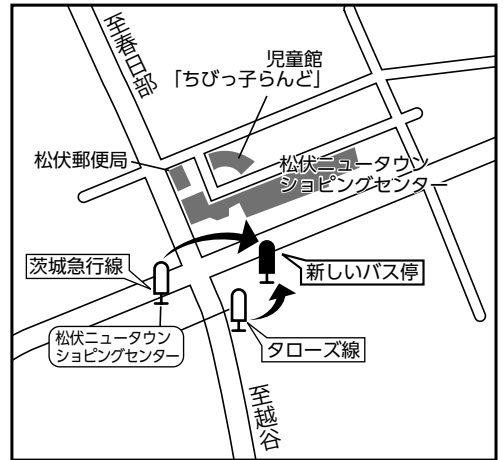

# 2月10日(月)から「松伏ニュータウンショッピングセンター」上り線のバス停の位置が変わります

茨城急行線、タローズ線の「松伏ニュータウンショッピングセンター」上り線のバス停位置が、右記のとおり変わります。

また、民地の通り抜けやたばこ・ゴミを捨てないようにお願いします。

- 路線／茨城急行自動車 吉川駅北口行き  
 ジャパンタローズ ・越谷レイクタウン駅北口行き  
 ・南越谷駅南口行き

- 問合せ  
 茨城急行自動車株式会社 松伏営業所  
 ☎048-992-0031  
 株式会社ジャパンタローズ  
 ☎048-993-1118