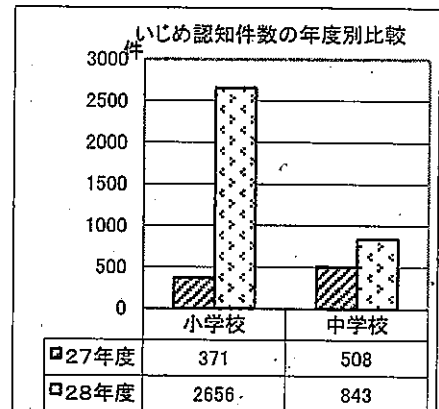

平成28年度 第1回生徒指導に関する調査結果のグラフ H28.9.1

1 暴力行為

平成28年4月1日～平成28年7月31日;さいたま市を含む

2 いじめ

3 不登校