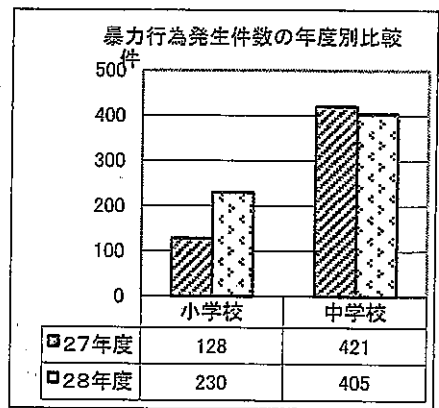

平成28年度 第1回生徒指導に関する調査結果のグラフ H28.9.1

1 暴力行為

平成28年4月1日～平成28年7月31日;さいたま市を含む

2 いじめ

3 不登校