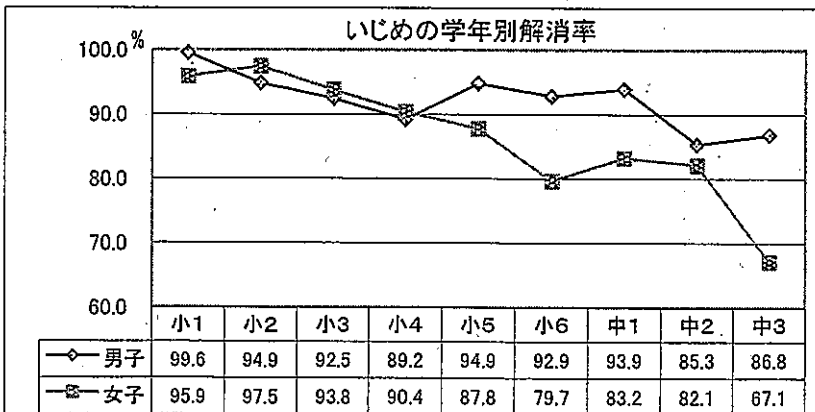

平成28年度 第1回生徒指導に関する調査結果のグラフ H28.9.1

1 暴力行為

平成28年4月1日～平成28年7月31日;さいたま市を含む

2 いじめ

3 不登校