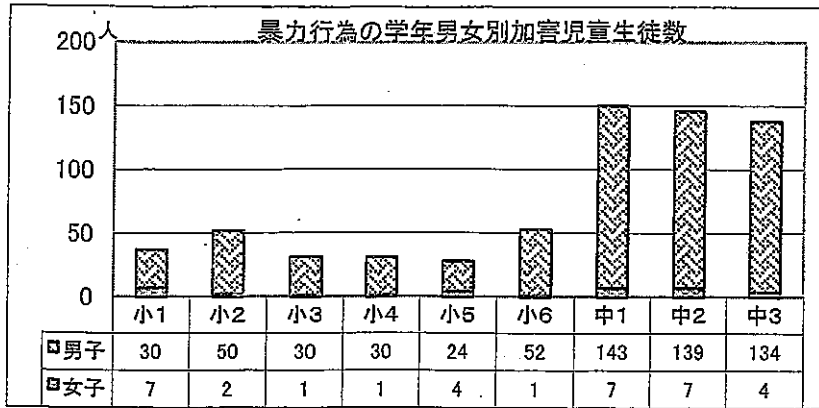

平成28年度 第1回生徒指導に関する調査結果のグラフ H28.9.1

1 暴力行為

平成28年4月1日～平成28年7月31日;さいたま市を含む

2 いじめ

3 不登校