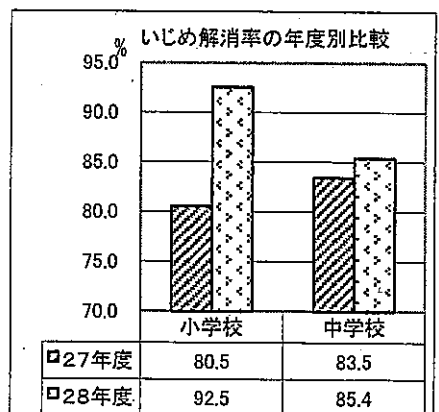

平成28年度 第1回生徒指導に関する調査結果のグラフ H28.9.1

1 暴力行為

平成28年4月1日～平成28年7月31日;さいたま市を含む

2 いじめ

3 不登校