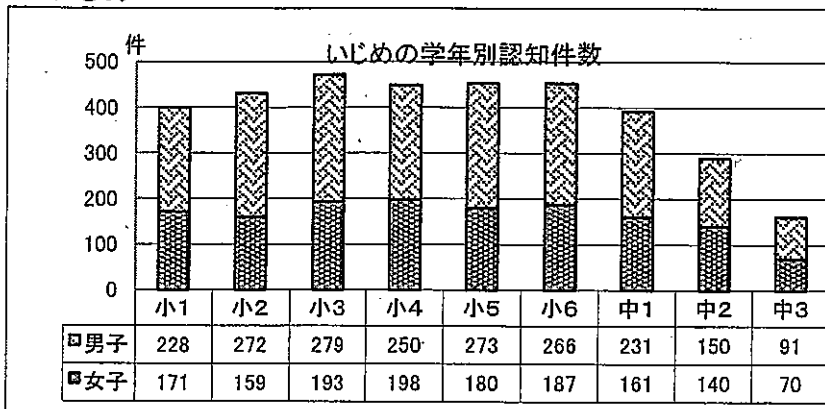

平成28年度 第1回生徒指導に関する調査結果のグラフ H28.9.1

1 暴力行為

平成28年4月1日～平成28年7月31日;さいたま市を含む

2 いじめ

3 不登校