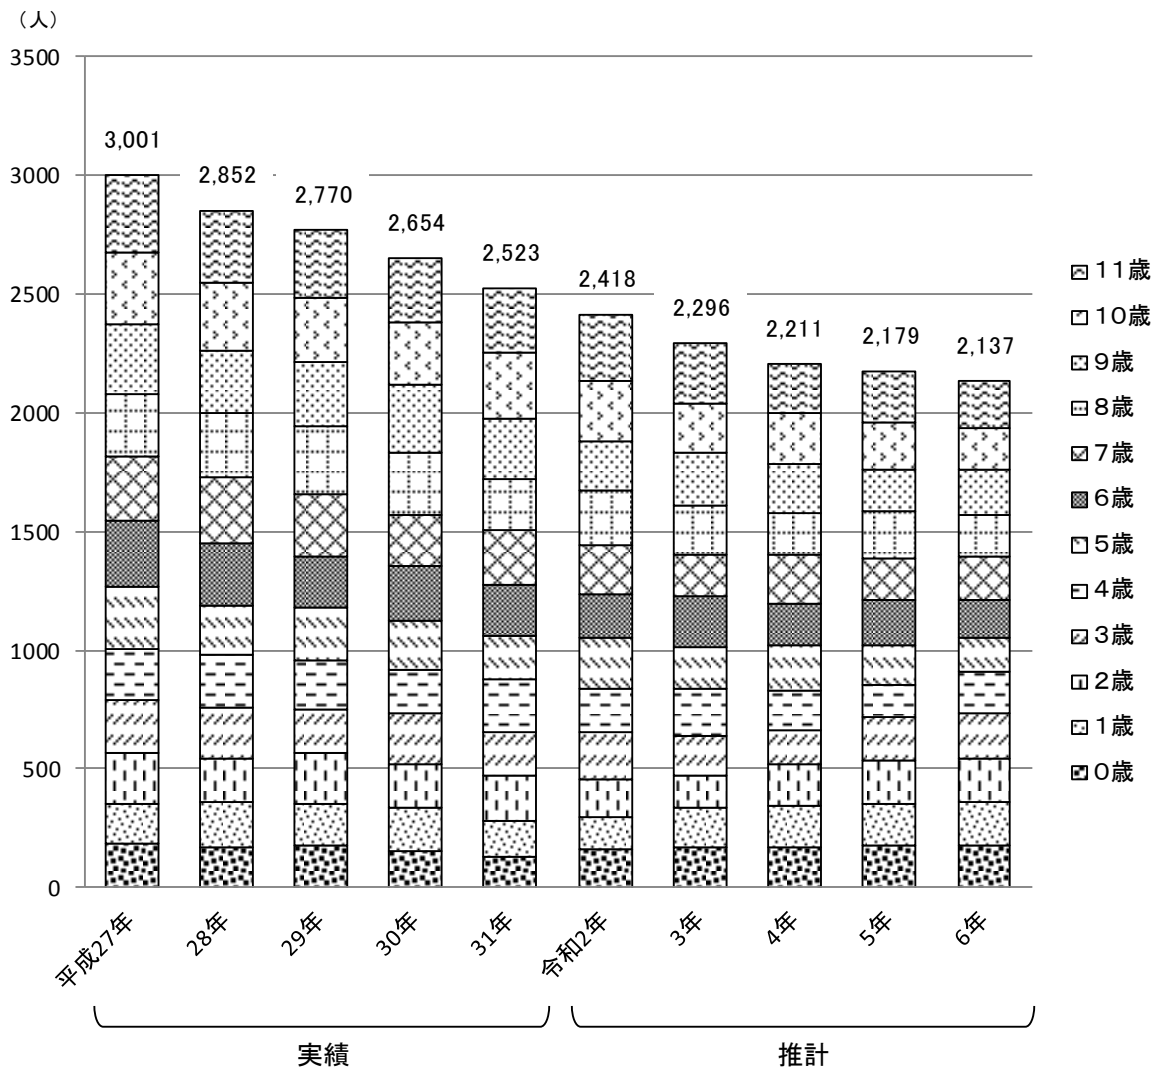

松伏町の年齢別児童数の推移(実績と推計)

※実績は各年4月1日現在

	実績					推計				
	平成27年	28年	29年	30年	31年	令和2年	3年	4年	5年	6年
0歳	189	171	181	152	129	164	168	173	179	178
1歳	167	194	173	188	155	132	168	172	177	184
2歳	213	179	214	179	192	163	139	176	181	186
3歳	224	215	184	213	184	196	166	142	180	184
4歳	215	221	210	185	215	184	195	166	141	179
5歳	259	212	221	212	184	211	180	192	163	139
6歳	281	256	216	229	216	183	209	179	190	161
7歳	272	282	263	215	231	213	180	206	176	187
8歳	263	270	284	262	214	225	207	175	201	171
9歳	292	265	269	285	257	210	220	203	171	196
10歳	302	286	267	265	281	255	208	218	201	170
11歳	324	301	288	269	265	282	256	209	219	202
合計	3,001	2,852	2,770	2,654	2,523	2,418	2,296	2,211	2,179	2,137